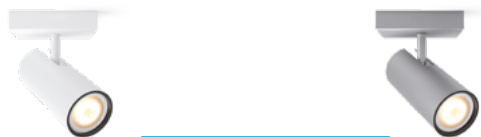

Buratto foco con mando a distancia

Incorporan un regulador inalámbrico y una bombilla LED GU10 de luz blanca ambiental que te ayuda a leer, relajarte, concentrarte y llenarte de energía. Disfruta de una luz blanca natural que se ajusta a tu rutina.

Características

- Vida útil de hasta 15.000 h.
- Flujo luminoso de la bombilla incluida: 250 lm
- Fuente de luz equivalente a una bombilla tradicional de: 25 W
- Color de la luz: 2200-6500K Hue White Ambiance
- Red eléctrica: Rango 220 V-240 V, 50-60 Hz
- LED: Sí
- Clase energética de la fuente de luz incluida: A+
- La lámpara es compatible con bombillas de las siguientes clases: A++ a E
- Número de bombillas: 1-4 según modelo
- Casquillo: GU10
- Potencia de la bombilla incluida: 5,5 W
- Potencia máxima de la bombilla de repuesto: 5,5 W
- Código IP: IP20
- Clase de protección I: con toma de tierra

↑ 112 → 136 ↗ 102

Versión con mando

Buratto Hue foco blanco 1L
5046131P7

Versión con mando

Buratto Hue foco aluminio 1L
5046148P7

Versión sin mando*

5046131P8

Versión sin mando*

5046148P8