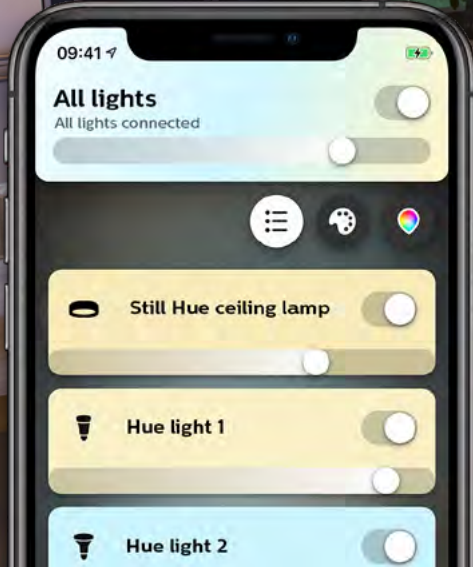

Mando a distancia incluido en el pack