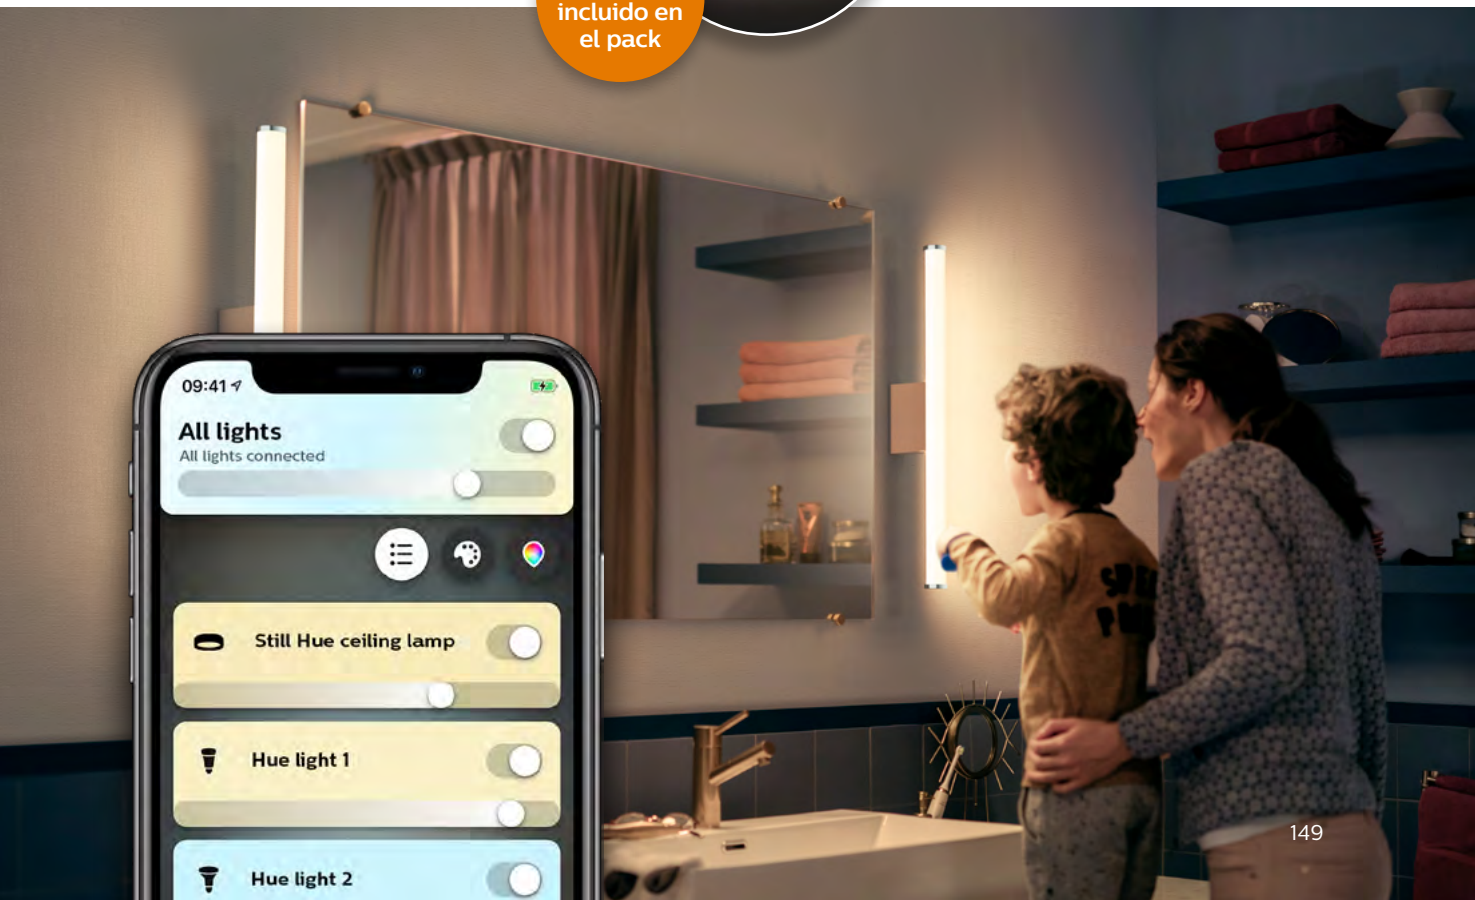

Características

- Vida útil de hasta 15.000 h.
- Fuente de luz equivalente a una bombilla tradicional: 50 W
- Flujo luminoso: 350 lm por foco
- Color de la luz: 2200-6500 K Hue White Ambiance
- Red eléctrica: Rango 220 V-240 V, 50-60 Hz
- LED: Sí
- Casquillo GU10
- Clase energética de la fuente de luz incluida: A+
- Potencia: 5 W
- Código IP: IP44
- Clase de protección II: doble aislamiento

↑ 93,5 → 93,5 ↗ 92,7

Hue White Ambiance

Mando a distancia incluido en el pack

Adore Hue con mando a distancia

Novedad

La familia Adore White ambiance de Philips Hue diseñada especialmente para baño con IP44 te da la luz necesaria que necesitas en tus rutinas diarias. Controla al instante la luminaria con el mando incluido o la aplicación Bluetooth. Conéctate a un Hue Bridge para descubrir más características de iluminación inteligente.