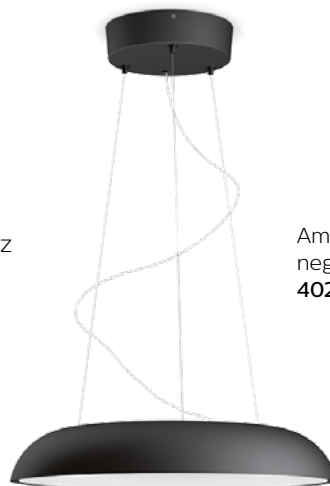

Amaze Hue suspendida con mando a distancia

Novedad

El colgante Amaze White ambiance de Philips Hue ofrece un diseño único que combina con cualquier cocina o comedor. Consigue una luz blanca natural de cálida a fría y fórmulas de iluminación integradas con Bluetooth o el mando incluido. La incorporación de un Hue Bridge te permitirá descubrir más características de iluminación inteligente.

Características

- Vida útil de hasta 25.000 h.
- Fuente de luz equivalente a una bombilla tradicional de 180 W
- Flujo luminoso total de la lámpara 3000 lm
- Color de la luz: 2200-6500K Hue White Ambiance
- Red eléctrica: Rango 220 V-240 V, 50-60 Hz
- LED Integrado
- Potencia: 39 W
- Código IP: IP20
- Clase de protección I: con toma de tierra

↑ 131 a 1500 → 434 ↗ 434

Amaze Hue suspendida negro 1x39W 24V
4023330P6