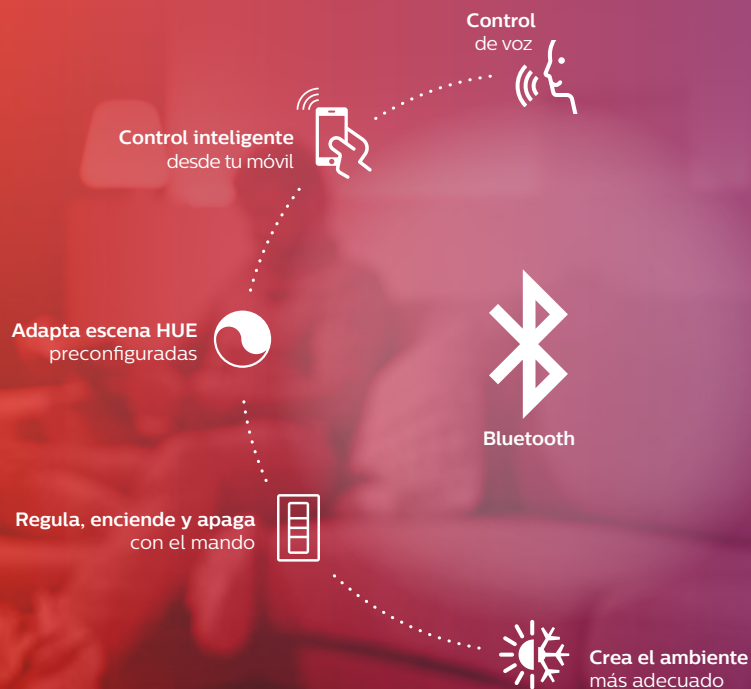

hue personal
wireless
lighting

Enciende tu imaginación

¿Qué es Hue?

Philips Hue es tu sistema de iluminación inalámbrico personal, diseñado para la vida real.

Combina luz LED brillante y energéticamente eficiente con tecnología intuitiva. En conjunto, la luz, el puente y los controles inteligentes cambiarán para siempre tu manera de controlar y experimentar la luz. La riqueza de la iluminación es tan mágica como la vida real cuando la enciendes.

Dos formas de usar Philips Hue

» Usando Bluetooth

Comienza en
2 sencillos pasos:

Paso 1

Instala las bombillas y
enciende el interruptor.

Paso 2

Descarga la App Hue
Bluetooth y sigue las
indicaciones.

hue personal wireless lighting

» Usando Puente Hue

Comienza en 3 sencillos pasos:

Paso 1

Instala las bombillas y enciende el interruptor.

Paso 2

Enciende el puente Hue y conéctalo a tu router Wi-Fi.

Paso 3

Descarga la App Puente HUE y sigue las indicaciones.

Nuevo sistema de control por **Bluetooth**

Philips Hue con Bluetooth es la forma más fácil de comenzar con la iluminación inteligente. Controla hasta 10 luces en una habitación, crea un ambiente adecuado para cada ocasión o controla las luces con la voz. Y no se preocupe, incluso si comienza con un sistema controlado por Bluetooth, siempre puede agregar un Puente Hue, activando la red Zigbee y controlar las luces de una forma más avanzada.