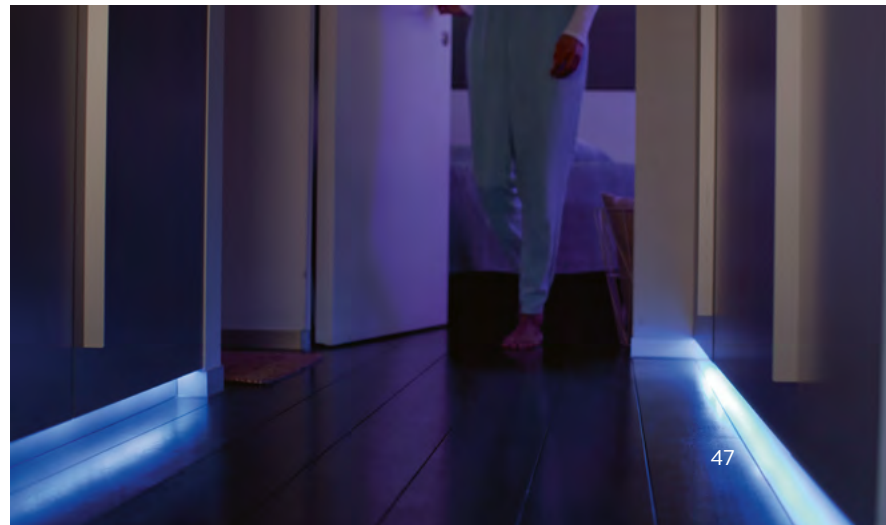

Signe Hue

hue personal wireless lighting

Decora tus paredes con luz indirecta en cualquier color o tono de blanco con la lámpara Signe de Philips Hue White and Color Ambiance. Su diseño fino combina a la perfección con cualquier interior y crea un efecto único de luz sobre tus paredes.