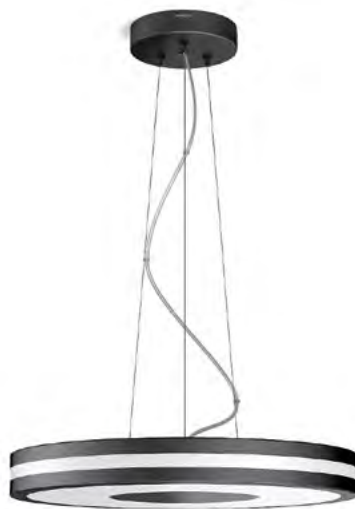

Being Hue suspendida con mando a distancia

Disfruta de una luz blanca natural que te ayudará a despertar, llenarte de energía, concentrarte, leer y relajarte. Disfruta del diseño elegante de esta lámpara colgante, ideal para todo tipo de interiores.

Características

- Vida útil de hasta 25.000 h.
- Fuente de luz equivalente a una bombilla tradicional de: 180 W
- Flujo luminoso total de la lámpara: 3000 lm
- Color de la luz: 2200-6500K Hue White Ambiance
- Red eléctrica: Rango 100 V-240 V, 50-60 Hz
- LED Integrado
- Potencia: 39 W
- Código IP: IP20
- Clase de protección I: con toma de tierra

↑ 80 a 1580 → 421 ↗ 421

Being Hue suspendida
negro 1x39W 24V
4098430P7