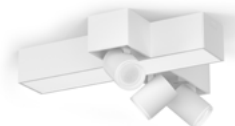

Centris Hue 3Lcross-Ceiling
White **5060831P7**