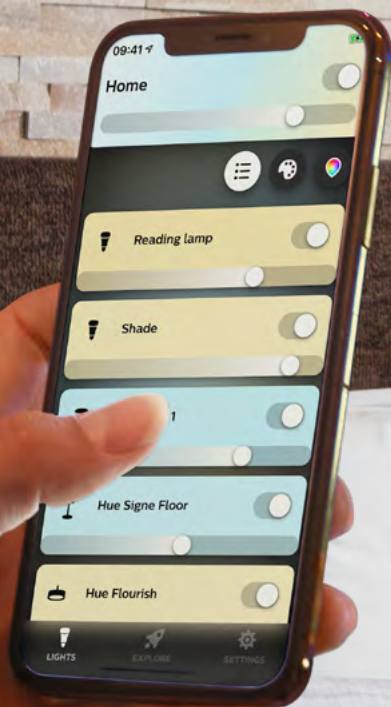

Fair Hue plafón con mando a distancia

Novedad

El plafón Fair White ambiance de Philips Hue ofrece una luz blanca de cálida a fría y fórmulas de iluminación integradas. Controla al instante con el mando incluido o mediante Bluetooth. Conéctate a un Hue Bridge para disfrutar de otras características de iluminación inteligente

↑ 98 → 444 ↗ 444

Crea el ambiente adecuado en cada momento.

Fair Hue plafón negro 1x39W 24V
4034030P6

Fair Hue plafón blanco 1x39W 24V
4034031P6

Mando a distancia incluido en el pack

Fair Hue suspendida con mando a distancia

Novedad

El colgante Fair White ambiance de Philips Hue ilumina hacia arriba y hacia abajo con una luz blanca de cálida a fría y fórmulas de iluminación integradas para las rutinas diarias. Controla al instante con el mando incluido o mediante Bluetooth. Conéctate a un Hue Bridge para disfrutar de otras características de iluminación inteligente.